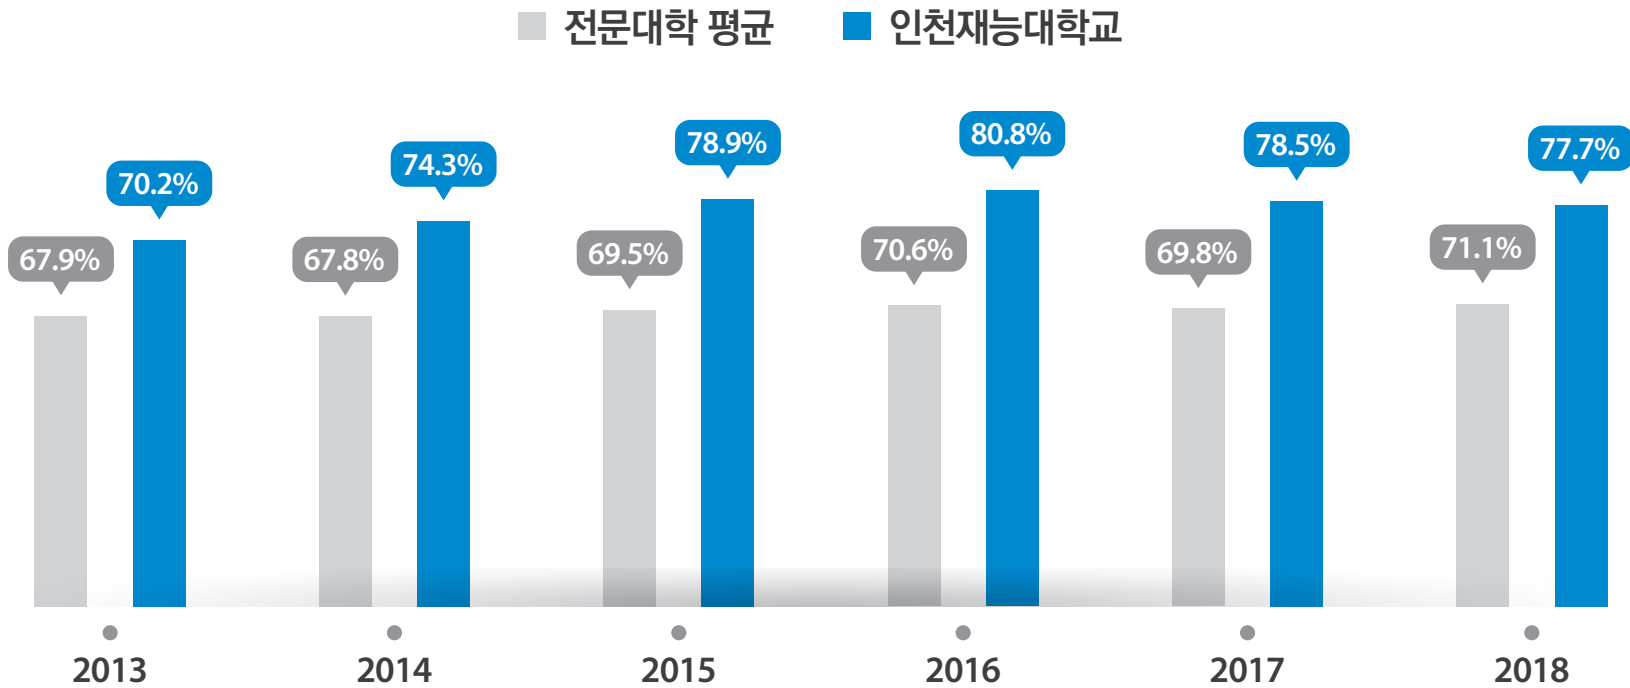

조혈모세포 기증
행사 개최

PROGRAM
2

PROGRAM
3

자궁경부암 예방접종

여대생 자궁경부암
예방접종 지원

상시 서비스

상시 건강 상담, 구급약품 지원,
자동측정기 체험, 안정실 등 제공

PROGRAM
4

학생 여러분들의
안전하고 건강한 대학생활을 위해
다양한 프로그램을 제공합니다.

자랑스러운 우리학교!
JEIU Performance 성과

“취업에 강한 인천재능대학교”

졸업생 취업을 수도권 전문대학 6년 연속 1위

자랑스러운 우리학교! JEIU Performance 성과 2 “삼성바이오로직스 취업 성과”

4급 산학인턴 10명 합격, 정규직 전환 8명

자랑스러운 우리학교!
JEIUI Performance 성과 3 “글로벌 인재 배출 성과”