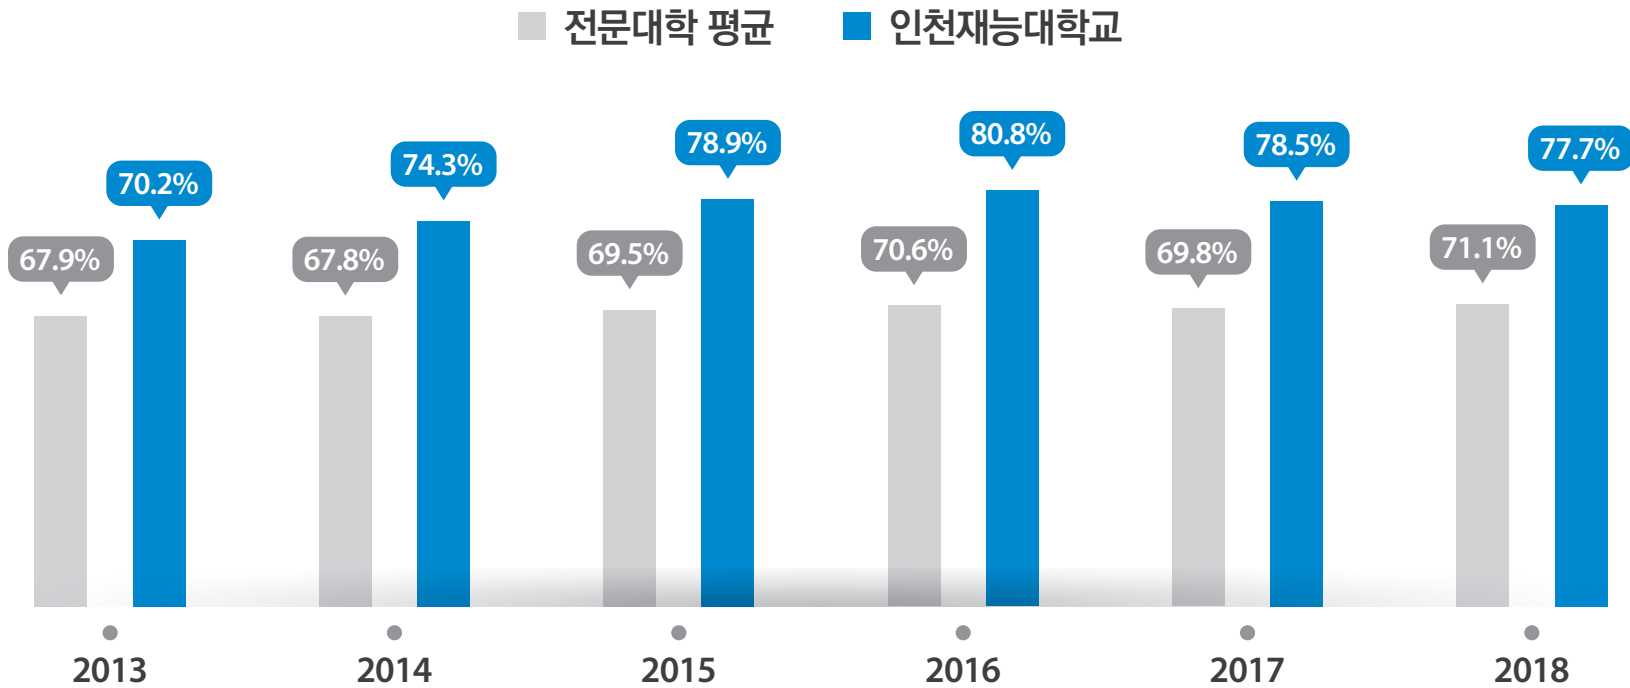

PROGRAM  
4

상시 서비스

상시 건강 상담, 구급약품 지원,  
자동측정기 체험, 안정실 등 제공

자랑스러운 우리학교!  
JEIU Performance 성과

“취업에 강한 인천재능대학교”

졸업생 취업을 수도권 전문대학 6년 연속 1위

# 자랑스러운 우리학교! JEIU Performance 성과 2 “삼성바이오로직스 취업 성과”

4급 산학인턴 10명 합격, 정규직 전환 8명

자랑스러운 우리학교!  
**JEIU Performance 성과 3** “글로벌 인재 배출 성과”

호주 JEIU GLOBAL SUPPORT CENTER 설립

호주(AUSTRALIA) 취업지원센터 운영

- 시드니(Sydney) 1개 사무소 운영
- 멜버른(Melbourne) 1개 사무소 운영
  - 멜버른 VICTORIA TAFE와 MOU 체결로 운영
  - 호주 취업처(우수 산업체) 발굴 및 취업 매칭
  - 호주 직무 영어 교육 운영
  - 호주 거주 인원 관리 등