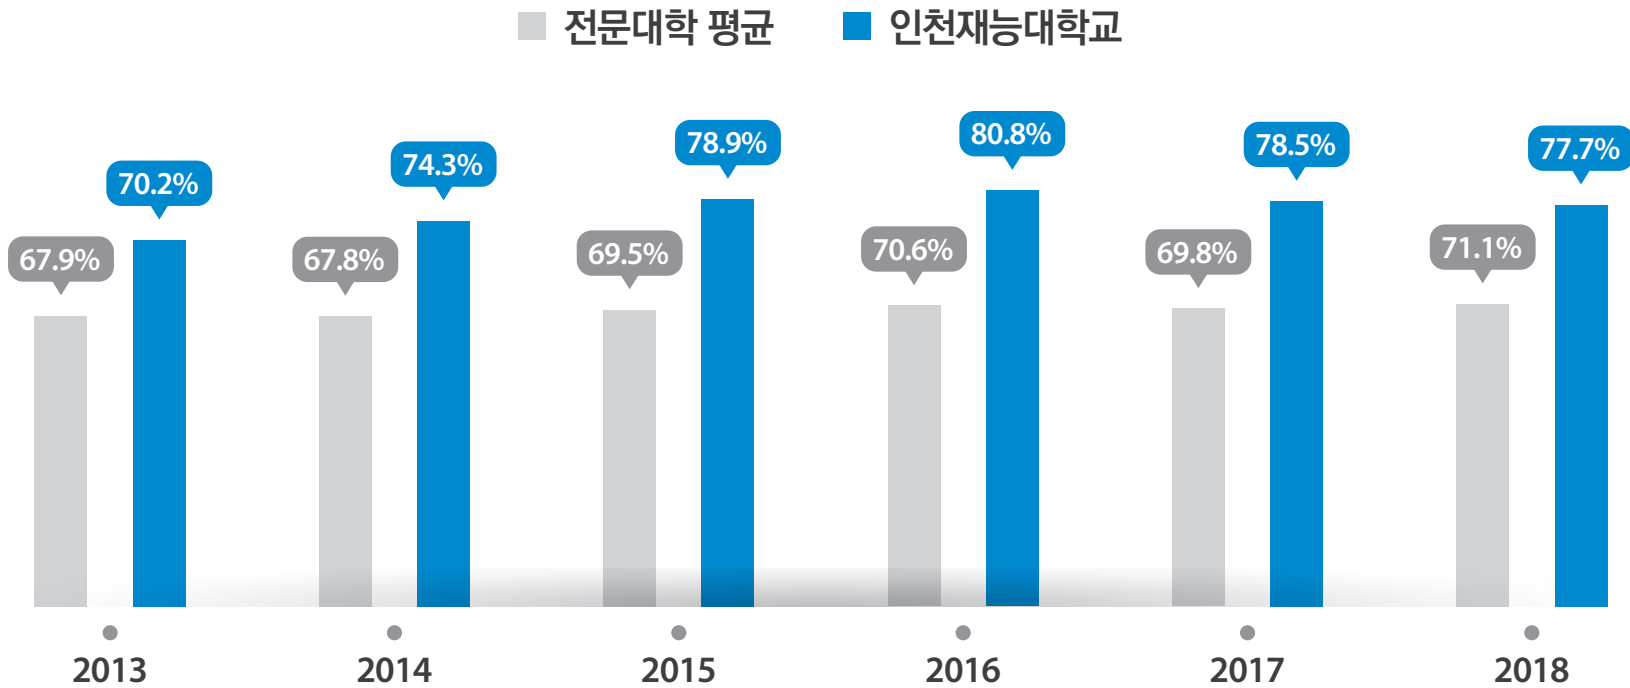

PROGRAM  
4

상시 서비스

상시 건강 상담, 구급약품 지원,  
자동측정기 체험, 안정실 등 제공

자랑스러운 우리학교!  
JEIU Performance 성과

“취업에 강한 인천재능대학교”

졸업생 취업을 수도권 전문대학 6년 연속 1위

# 자랑스러운 우리학교! JEIU Performance 성과 **2** “삼성바이오로직스 취업 성과”

4급 산학인턴 10명 합격, 정규직 전환 8명

자랑스러운 우리학교!  
**JEIUI Performance 성과 3** “글로벌 인재 배출 성과”

호주 JEIUI GLOBAL SUPPORT CENTER 설립

호주(AUSTRALIA) 취업지원센터 운영

- 시드니(Sydney) 1개 사무소 운영
- 멜버른(Melbourne) 1개 사무소 운영
  - 멜버른 VICTORIA TAFE와 MOU 체결로 운영
  - 호주 취업처(우수 산업체) 발굴 및 취업 매칭
  - 호주 직무 영어 교육 운영
  - 호주 거주 인원 관리 등