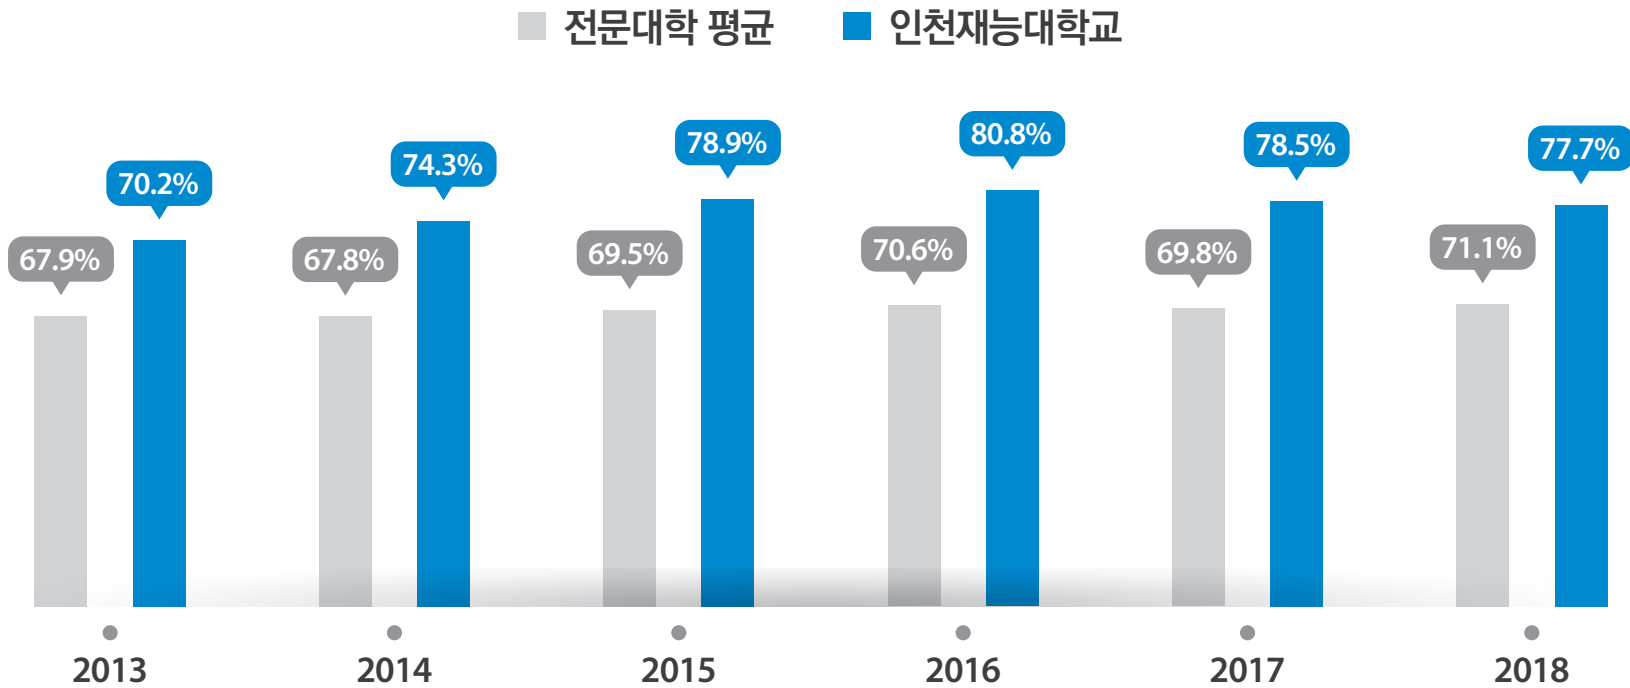

조혈모세포 기증
행사 개최

PROGRAM
2

PROGRAM
3

자궁경부암 예방접종

여대생 자궁경부암
예방접종 지원

상시 서비스

상시 건강 상담, 구급약품 지원,
자동측정기 체험, 안정실 등 제공

PROGRAM
4

학생 여러분들의
안전하고 건강한 대학생활을 위해
다양한 프로그램을 제공합니다.

자랑스러운 우리학교!
JEIU Performance 성과

“취업에 강한 인천재능대학교”

졸업생 취업을 수도권 전문대학 6년 연속 1위

자랑스러운 우리학교! JEIU Performance 성과 2 “삼성바이오로직스 취업 성과”

4급 산학인턴 10명 합격, 정규직 전환 8명

자랑스러운 우리학교!
JEIU Performance 성과 3 “글로벌 인재 배출 성과”