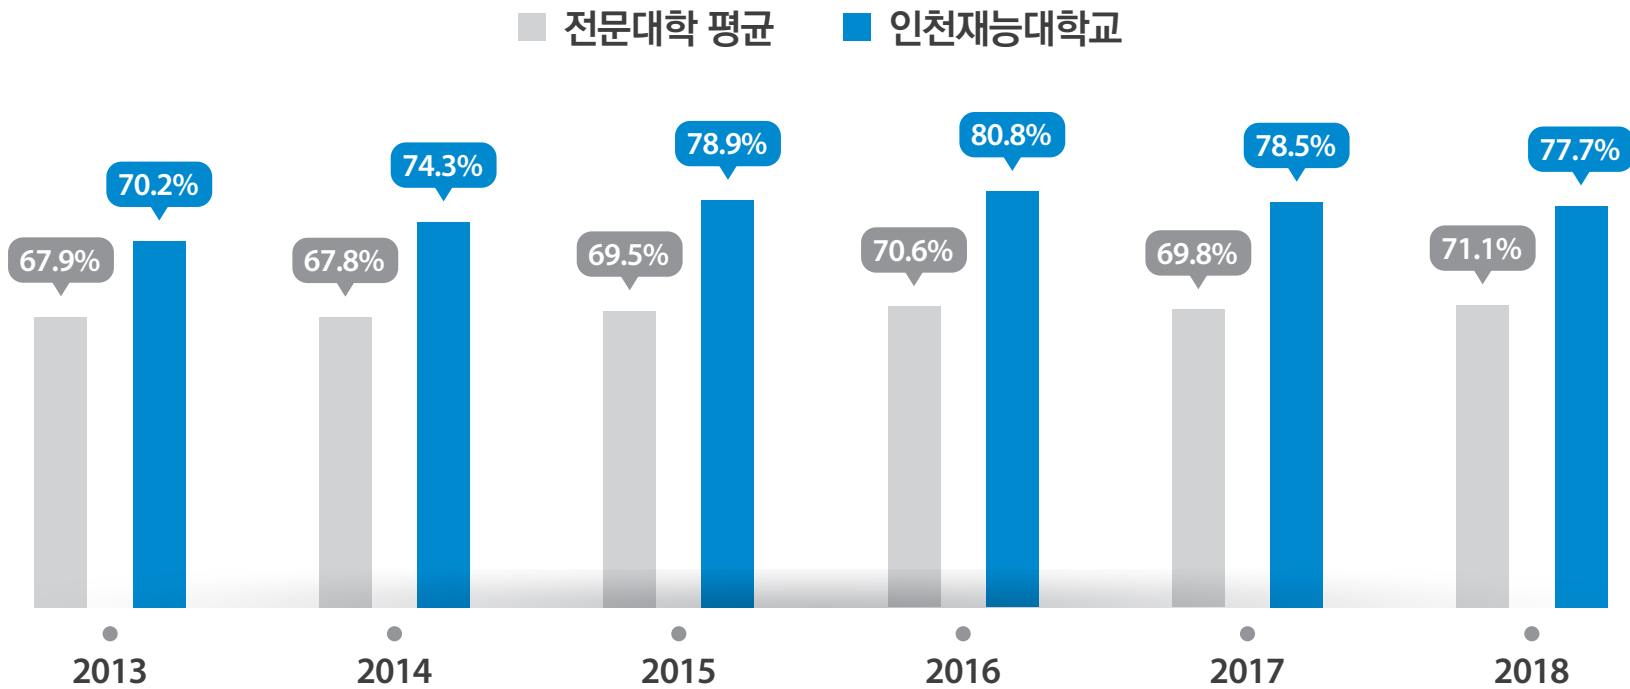

조혈모세포 기증  
행사 개최

PROGRAM  
2

학생 여러분들의

안전하고 건강한 대학생활을 위해  
다양한 프로그램을 제공합니다.

PROGRAM  
3

자궁경부암 예방접종

여대생 자궁경부암  
예방접종 지원

PROGRAM  
4

상시 서비스

상시 건강 상담, 구급약품 지원,  
자동측정기 체험, 안정실 등 제공

자랑스러운 우리학교!  
**JEIU Performance 성과** **1** “취업에 강한 인천재능대학교”

졸업생 취업을 수도권 전문대학 6년 연속 1위

자랑스러운 우리학교!  
**JEIU Performance 성과 2** “삼성바이오로직스 취업 성과”

4급 산학인턴 10명 합격, 정규직 전환 8명