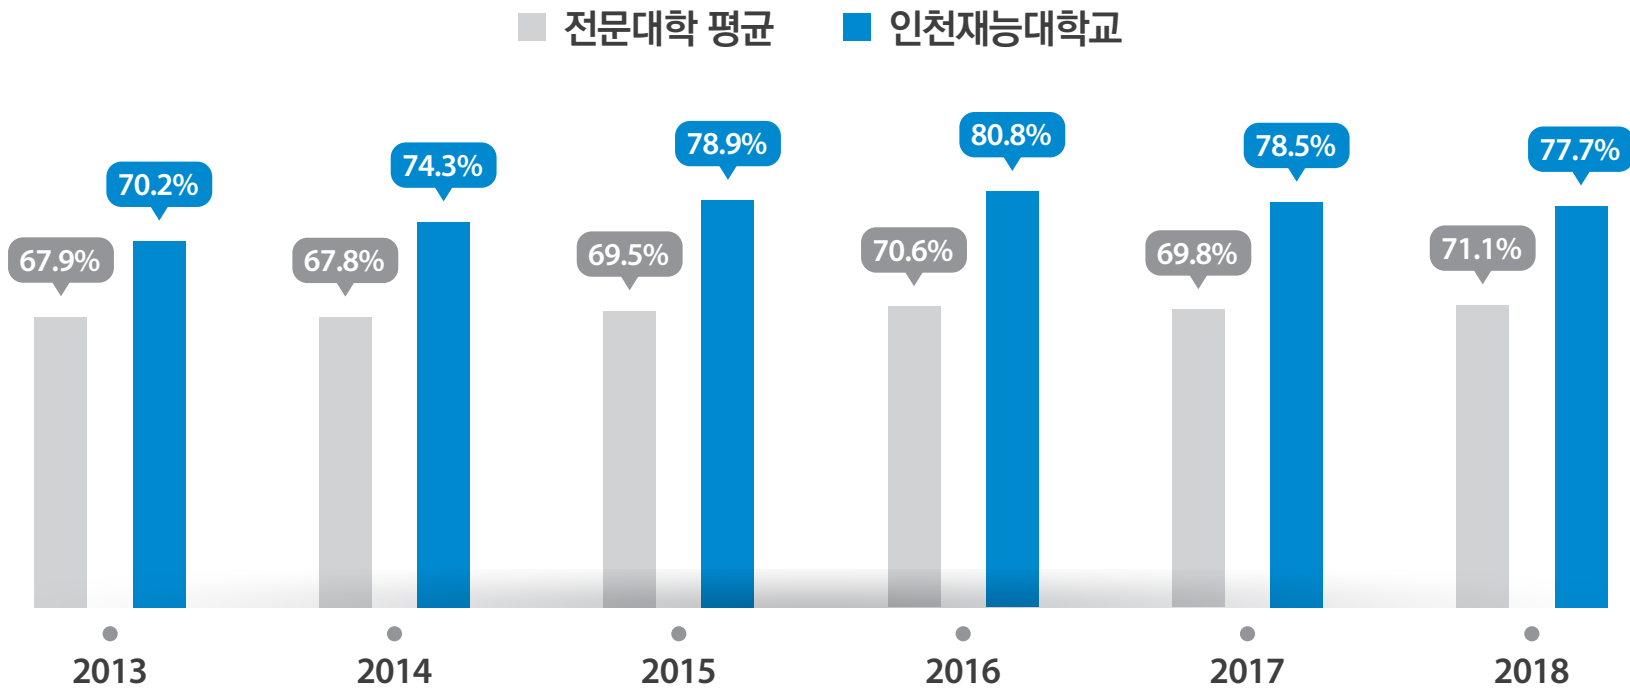

PROGRAM
4

상시 서비스

상시 건강 상담, 구급약품 지원,
자동측정기 체험, 안정실 등 제공

자랑스러운 우리학교!
JEIU Performance 성과

“취업에 강한 인천재능대학교”

졸업생 취업을 수도권 전문대학 6년 연속 1위

자랑스러운 우리학교! JEIU Performance 성과 2 “삼성바이오로직스 취업 성과”

4급 산학인턴 10명 합격, 정규직 전환 8명