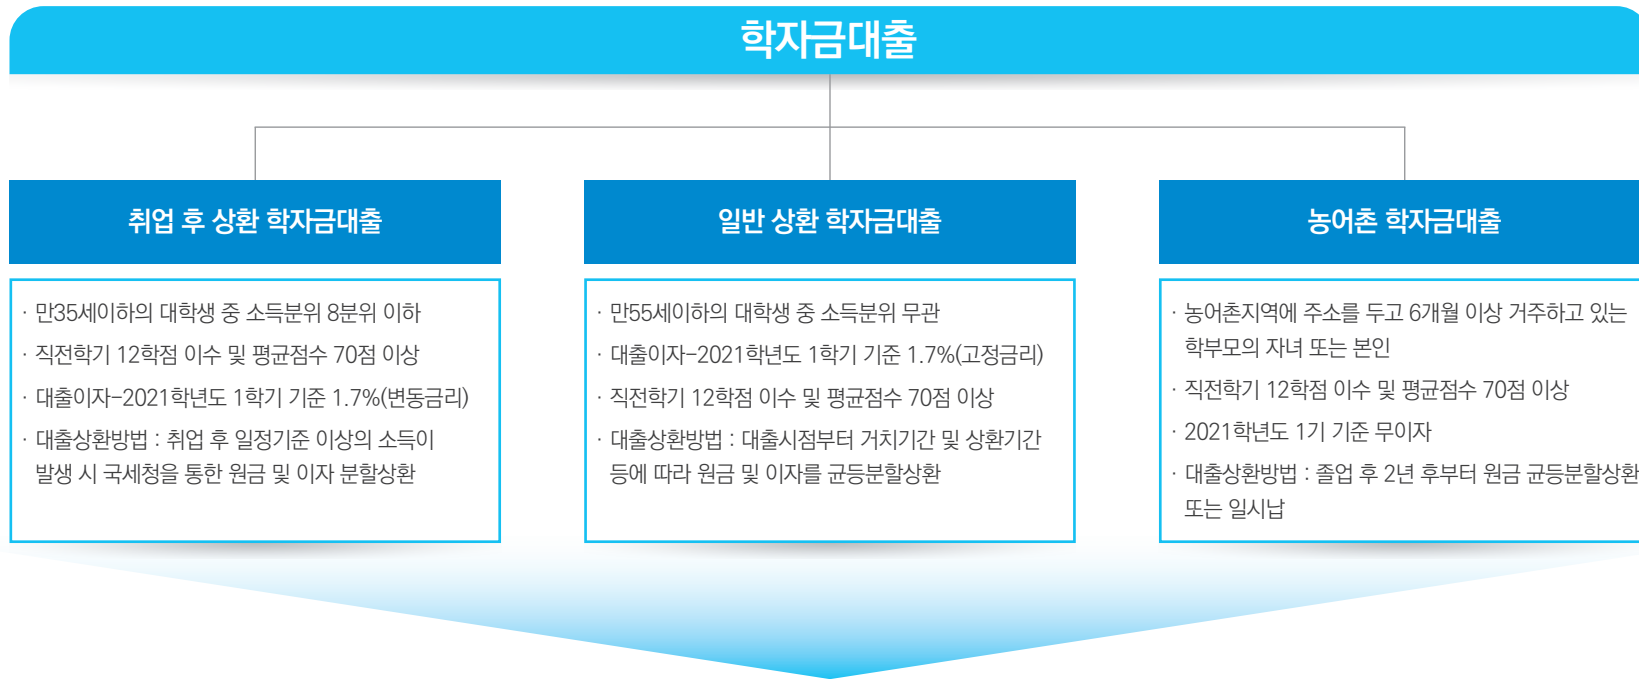

행복한 대학생활!
Happy Campus Life 혜택

2

“나도 받을 수 있는 다양한 장학금 혜택”

국가장학금 / 든든학자금 문의 및 신청
1599-2000 | www.kosaf.go.kr