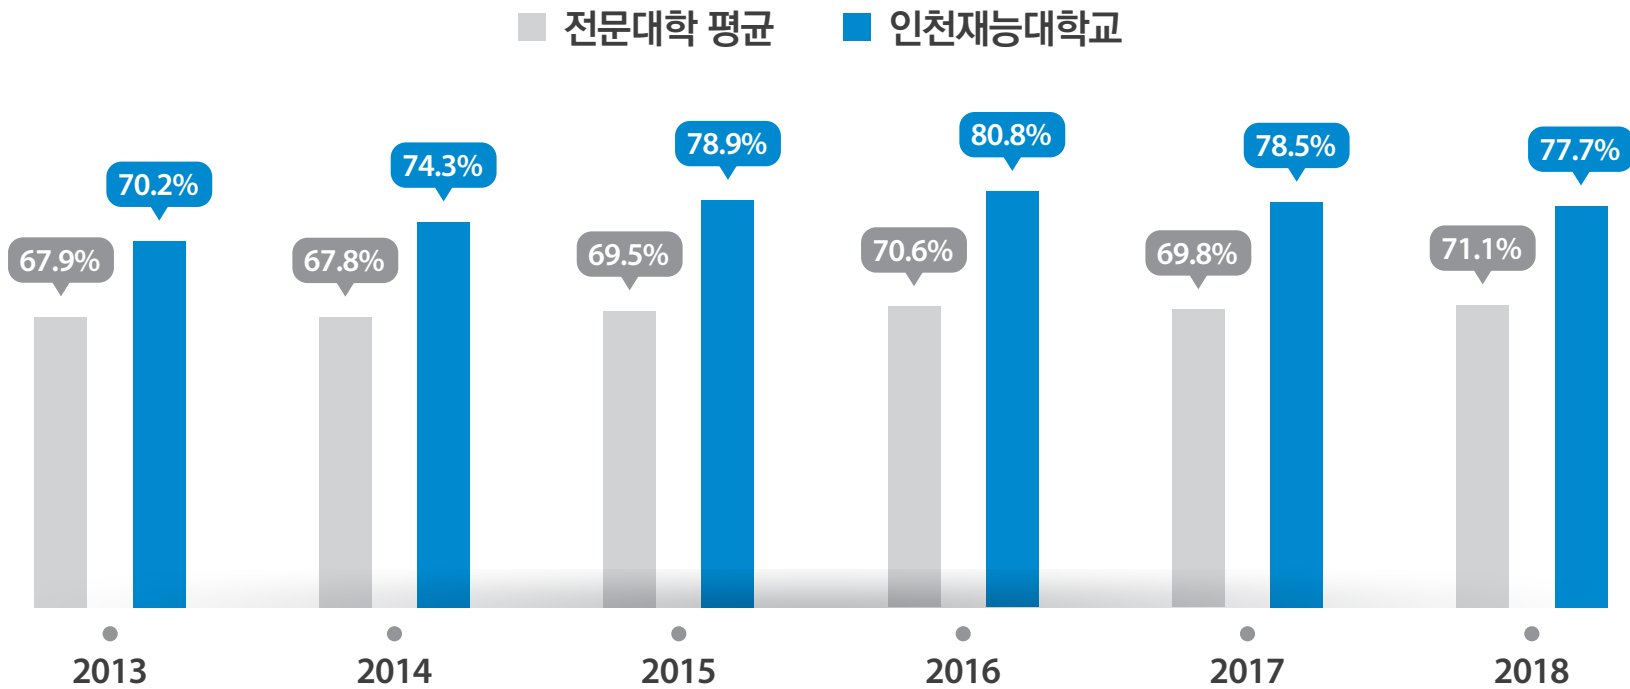

PROGRAM  
4

상시 서비스

상시 건강 상담, 구급약품 지원,  
자동측정기 체험, 안정실 등 제공

자랑스러운 우리학교!  
JEIU Performance 성과

“취업에 강한 인천재능대학교”

졸업생 취업을 수도권 전문대학 6년 연속 1위

# 자랑스러운 우리학교! JEIU Performance 성과 **2** “삼성바이오로직스 취업 성과”

4급 산학인턴 10명 합격, 정규직 전환 8명

자랑스러운 우리학교!  
**JEIUI Performance 성과 3** “글로벌 인재 배출 성과”

호주 JEIUI GLOBAL SUPPORT CENTER 설립

호주(AUSTRALIA) 취업지원센터 운영

- 시드니(Sydney) 1개 사무소 운영
- 멜버른(Melbourne) 1개 사무소 운영
  - 멜버른 VICTORIA TAFE와 MOU 체결로 운영
  - 호주 취업처(우수 산업체) 발굴 및 취업 매칭
  - 호주 직무 영어 교육 운영
  - 호주 거주 인원 관리 등