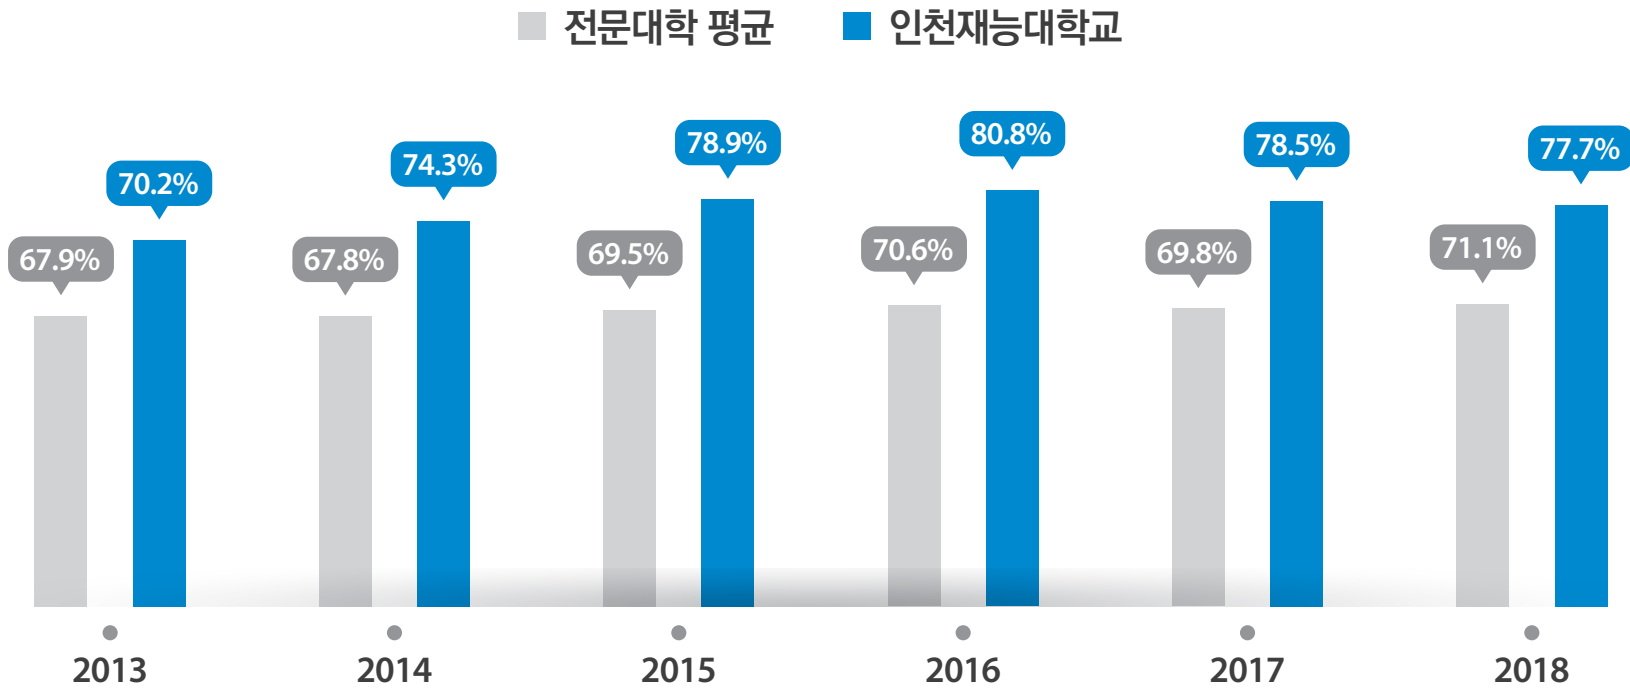

PROGRAM  
4

학생 여러분들의  
안전하고 건강한 대학생활을 위해  
다양한 프로그램을 제공합니다.

자랑스러운 우리학교!  
JEIU Performance 성과

“취업에 강한 인천재능대학교”

졸업생 취업을 수도권 전문대학 6년 연속 1위

# 자랑스러운 우리학교! JEIU Performance 성과 2 “삼성바이오로직스 취업 성과”

4급 산학인턴 10명 합격, 정규직 전환 8명

자랑스러운 우리학교!  
**JEIUI Performance 성과** **3** “글로벌 인재 배출 성과”

호주 JEIUI GLOBAL SUPPORT CENTER 설립

호주(AUSTRALIA) 취업지원센터 운영

- 시드니(Sydney) 1개 사무소 운영
- 멜버른(Melbourne) 1개 사무소 운영
  - 멜버른 VICTORIA TAFE와 MOU 체결로 운영
  - 호주 취업처(우수 산업체) 발굴 및 취업 매칭
  - 호주 직무 영어 교육 운영
  - 호주 거주 인원 관리 등