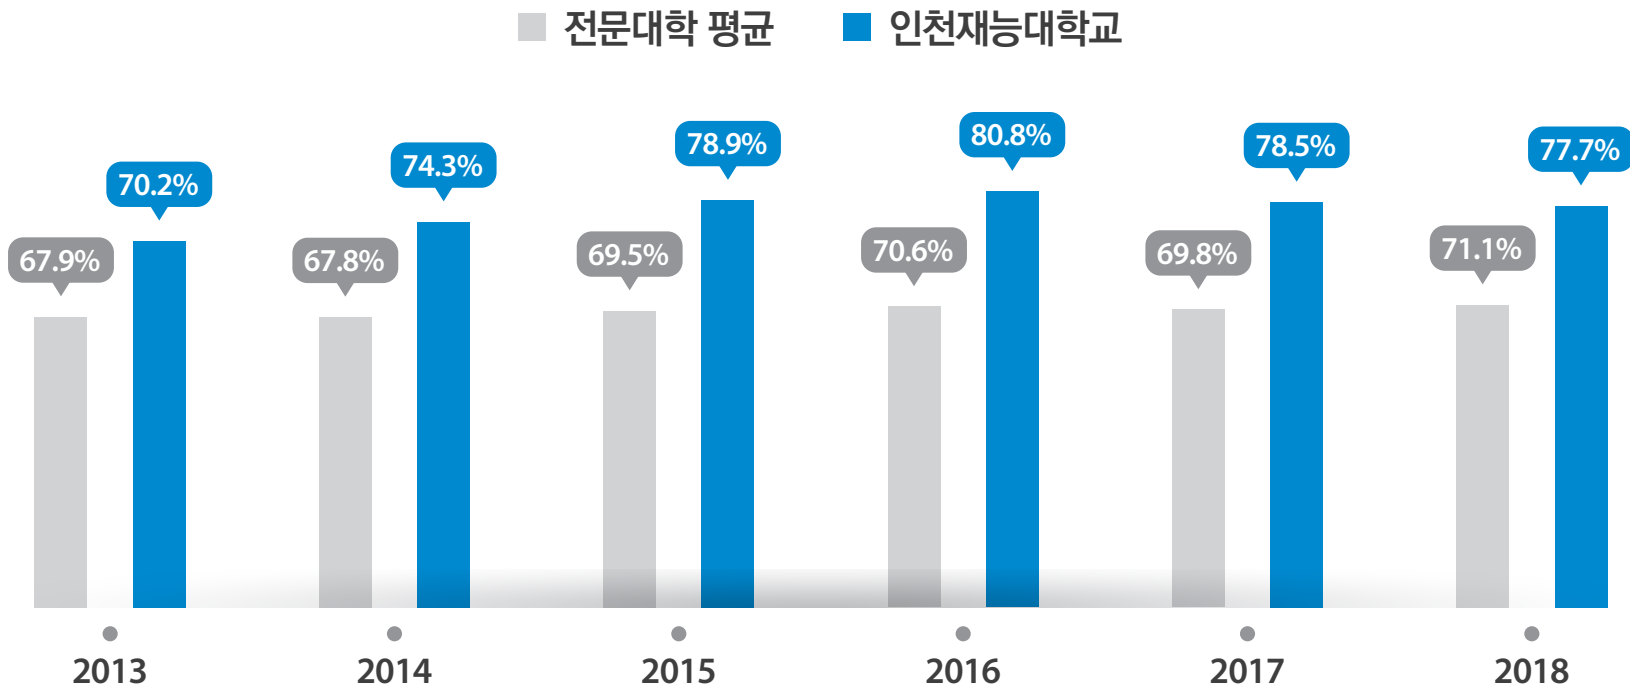

PROGRAM
4

학생 여러분들의
안전하고 건강한 대학생활을 위해
다양한 프로그램을 제공합니다.

자랑스러운 우리학교!
JEIU Performance 성과

“취업에 강한 인천재능대학교”

졸업생 취업을 수도권 전문대학 6년 연속 1위

자랑스러운 우리학교!
JEIU Performance 성과 2 “삼성바이오로직스 취업 성과”

4급 산학인턴 10명 합격, 정규직 전환 8명

자랑스러운 우리학교!
JEIUI Performance 성과 3 “글로벌 인재 배출 성과”