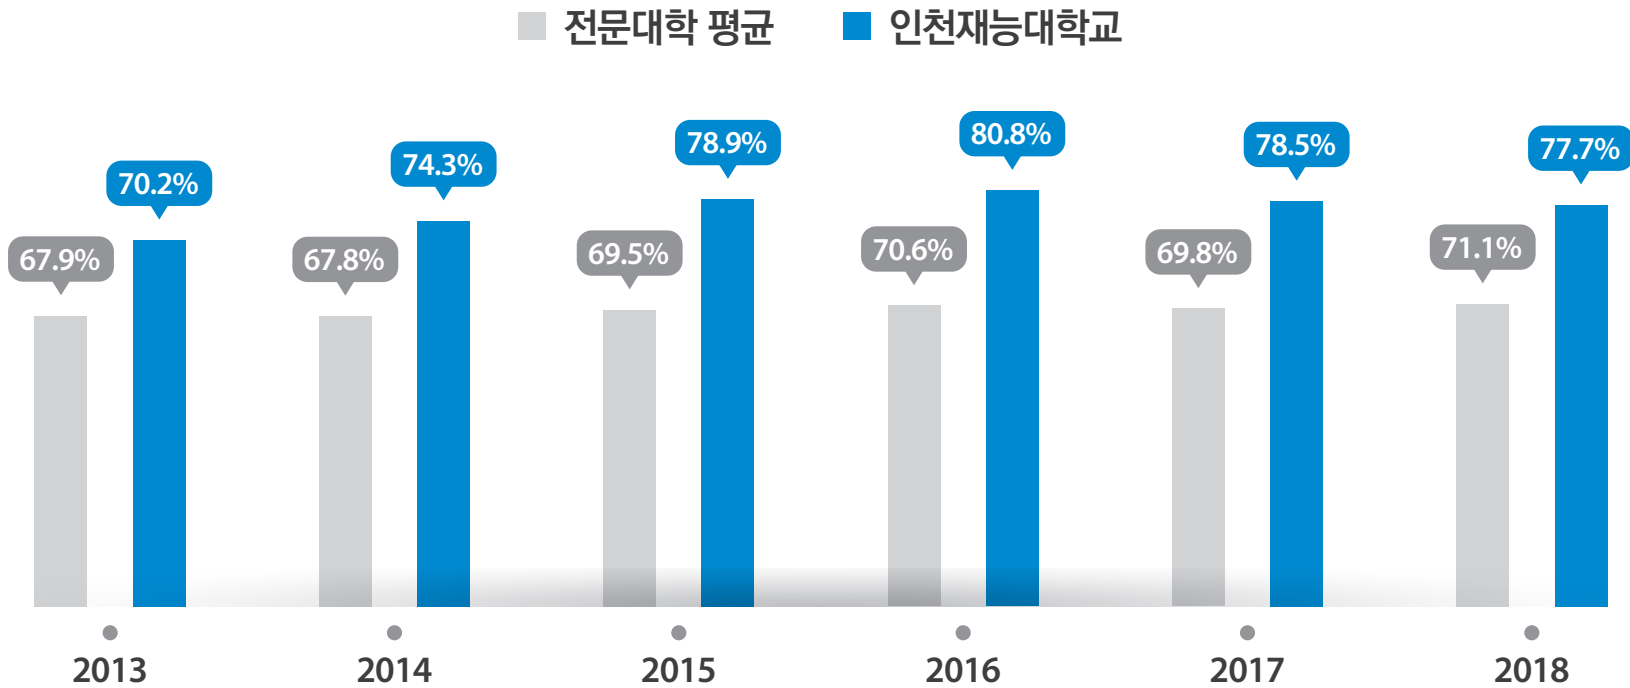

행사 개최

조혈모세포 기증
행사 개최

PROGRAM
2

PROGRAM
3

자궁경부암 예방접종

여대생 자궁경부암
예방접종 지원

상시 서비스

상시 건강 상담, 구급약품 지원,
자동측정기 체험, 안정실 등 제공

PROGRAM
4

학생 여러분들의
안전하고 건강한 대학생활을 위해
다양한 프로그램을 제공합니다.

자랑스러운 우리학교!
JEIU Performance 성과 **1** “취업에 강한 인천재능대학교”

졸업생 취업을 수도권 전문대학 6년 연속 1위

자랑스러운 우리학교! JEIU Performance 성과 2 “삼성바이오로직스 취업 성과”

4급 산학인턴 10명 합격, 정규직 전환 8명