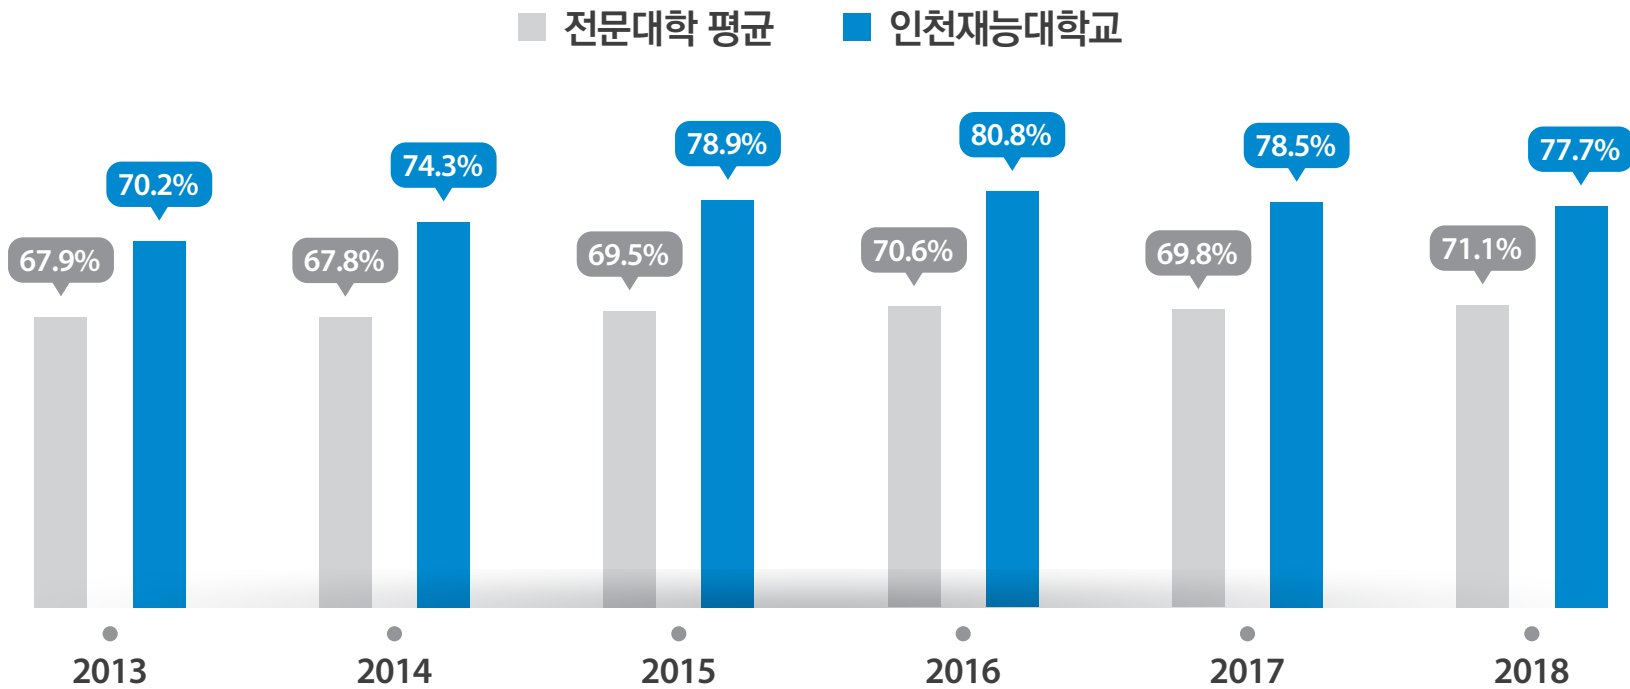

PROGRAM  
4

상시 서비스

상시 건강 상담, 구급약품 지원,  
자동측정기 체험, 안정실 등 제공

자랑스러운 우리학교!  
JEIU Performance 성과

“취업에 강한 인천재능대학교”

졸업생 취업을 수도권 전문대학 6년 연속 1위

# 자랑스러운 우리학교! JEIU Performance 성과 2 “삼성바이오로직스 취업 성과”

4급 산학인턴 10명 합격, 정규직 전환 8명

자랑스러운 우리학교!  
**JEIU Performance 성과 3** “글로벌 인재 배출 성과”

호주 JEIU GLOBAL SUPPORT CENTER 설립

호주(AUSTRALIA) 취업지원센터 운영

- 시드니(Sydney) 1개 사무소 운영
- 멜버른(Melbourne) 1개 사무소 운영
  - 멜버른 VICTORIA TAFE와 MOU 체결로 운영
  - 호주 취업처(우수 산업체) 발굴 및 취업 매칭
  - 호주 직무 영어 교육 운영
  - 호주 거주 인원 관리 등