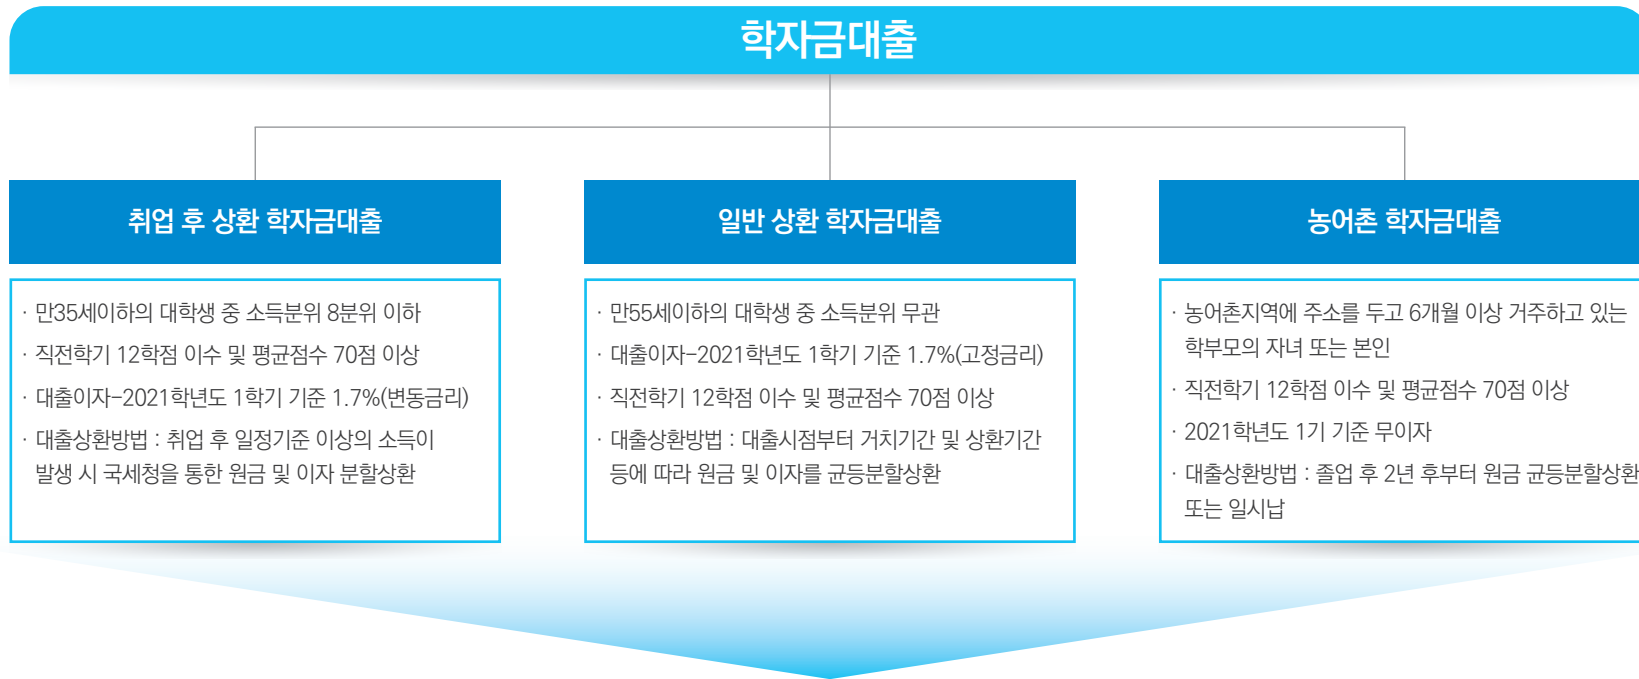

행복한 대학생활!
Happy Campus Life

혜택 2

“나도 받을 수 있는 다양한 장학금 혜택”

국가장학금 / 든든학자금 문의 및 신청
1599-2000 | www.kosaf.go.kr