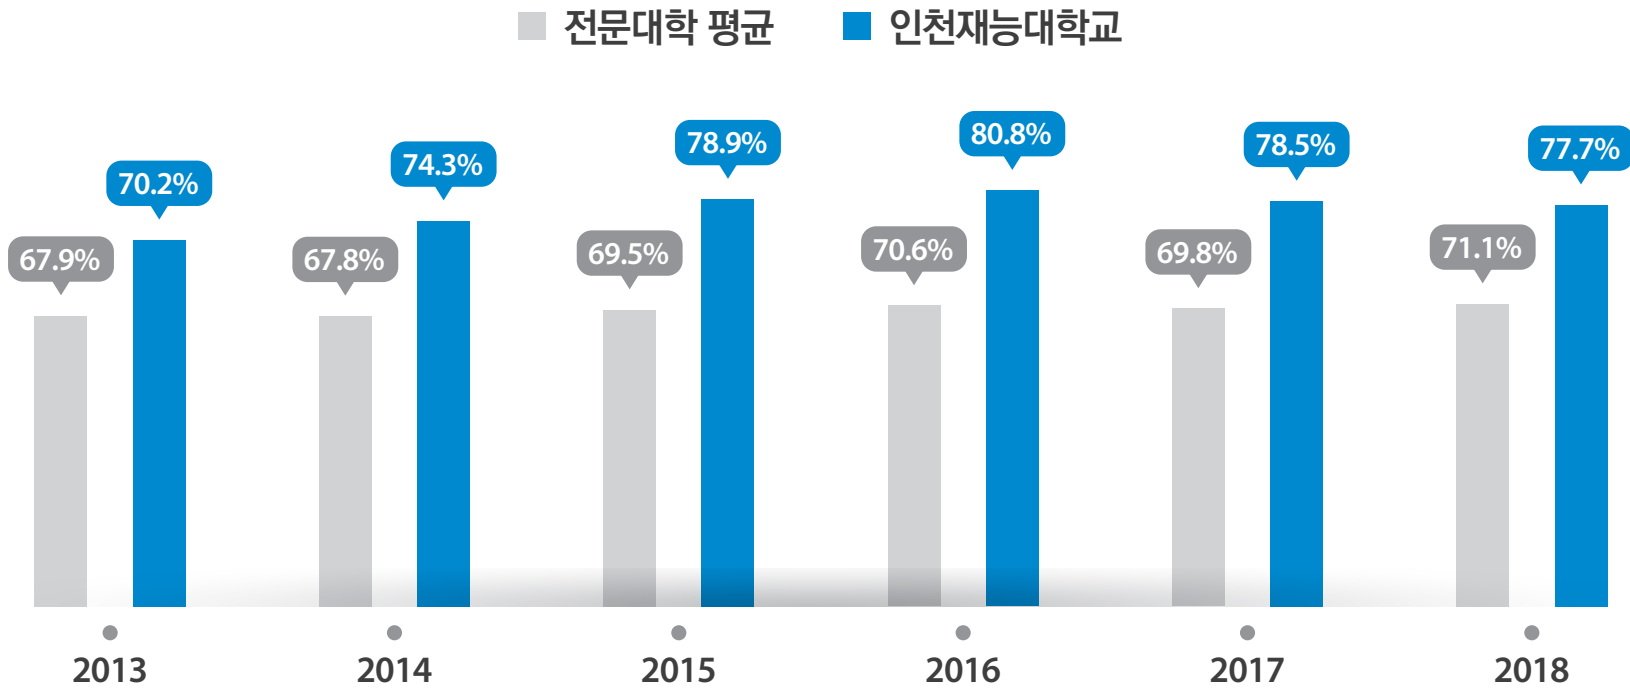

PROGRAM  
4

상시 서비스

상시 건강 상담, 구급약품 지원,  
자동측정기 체험, 안정실 등 제공

자랑스러운 우리학교!  
JEIU Performance 성과

“취업에 강한 인천재능대학교”

졸업생 취업을 수도권 전문대학 6년 연속 1위