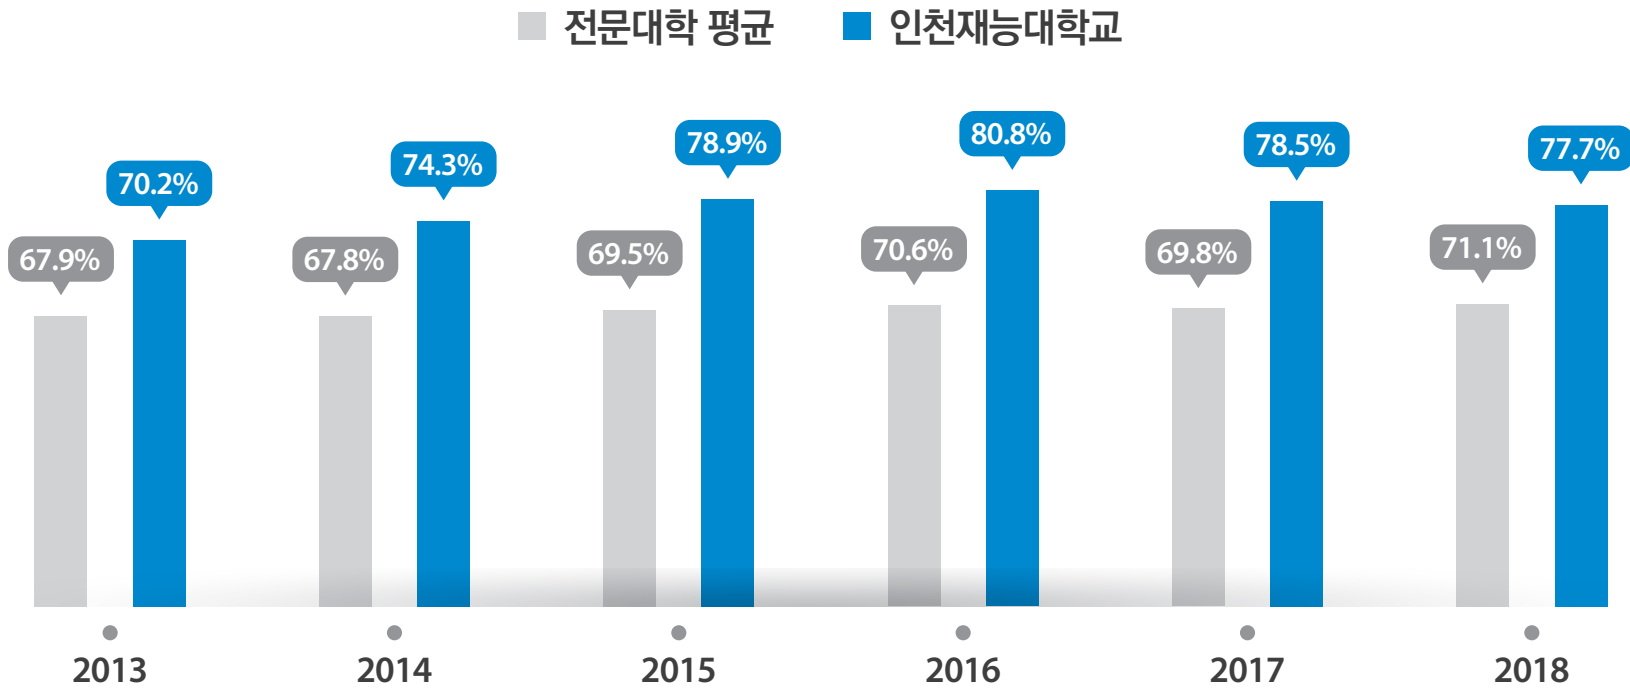

상시 건강 상담, 구급약품 지원,
자동측정기 체험, 안정실 등 제공

자랑스러운 우리학교!
JEIU Performance 성과

“취업에 강한 인천재능대학교”

졸업생 취업을 수도권 전문대학 6년 연속 1위

자랑스러운 우리학교!
JEIU Performance 성과 2 “삼성바이오로직스 취업 성과”

4급 산학인턴 10명 합격, 정규직 전환 8명

자랑스러운 우리학교!
JEIUI Performance 성과 3 “글로벌 인재 배출 성과”